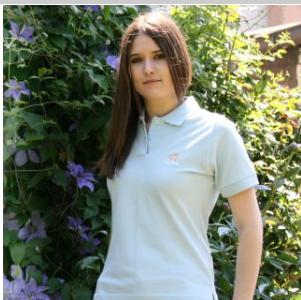

22,95 EUR

Unisex T-Shirt grün

-U72: S ; -U73: M ; -U74: L ; -U75: XL ; -U76: XXL ;

22,95 EUR

Damen Poloshirt hellblau

88-310009-U54: L ; 88-310009-U55: XL ; 88-310009-U53: M ; 88-310009-U52: S ;

29,75 EUR

Damen Poloshirt beige