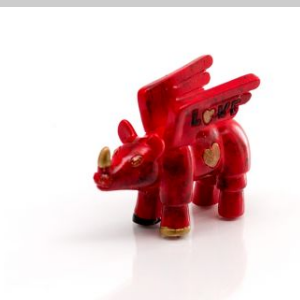

Schlüsselanhänger, schwarz/gelb

77-820003-3291

VE: **7,95 EUR**

Supermini, Herz

88-770033-0010

13,95 EUR

Supermini, grün

88-770031-U70010

9,95 EUR

Chrom 10cm

171034-3-77

VE: 39,95 EUR

Dekorative Rhino-Skulptur aus glänzendem Chrom. Mit ihrer kompakten Größe von 10 cm passt sie perfekt auf jedes Regal, Schreibtisch oder Sideboard. Ein stilvoller Hingucker für Zuhause oder das Büro.