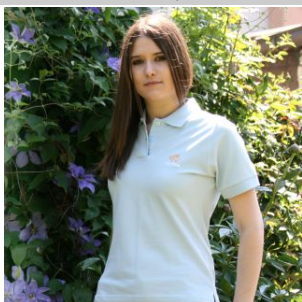

9,95 EUR

Unisex T-Shirt grün

-U76: XXL ; -U75: XL ; -U74: L ; -U73: M ; -U72: S ;

9,95 EUR

Damen Poloshirt hellblau

88-310009-U55: XL ; 88-310009-U54: L ; 88-310009-U53: M ; 88-310009-U52: S ;

14,95 EUR

Damen Poloshirt beige