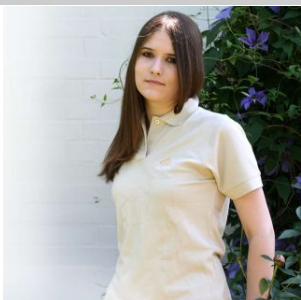

Damen Poloshirt beige

88-310007-U64: L ; 88-310007-U65: XL ; 88-310007-U63: M ; 88-310007-U62: S ;